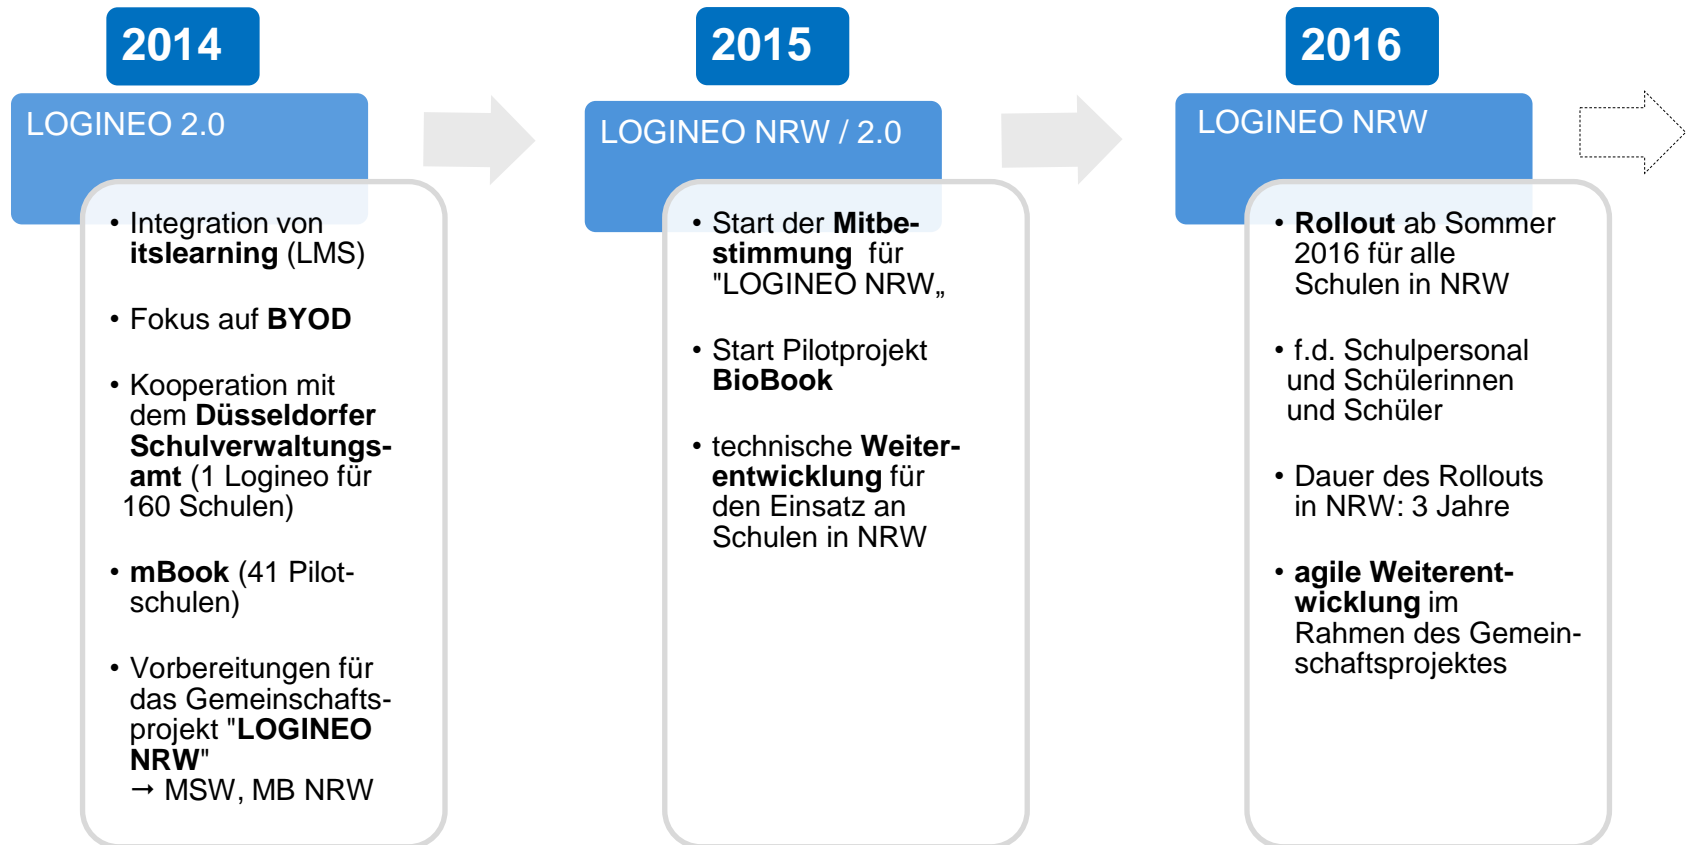

<http://pixabay.com/de/handys-mobil-verboten-98632>

Foto: Stefanie Welzel (Dionysiuschule, Essen)

Erfahrungen aus dem EUREGIO-Projekt Rhein-Waal:

- Bericht auf der Schulträgetagung am 29. April 2015 in Münster
 - LuL müssen lernen loszulassen
 - LuL müssen bereit sein, Unterricht zu öffnen
 - BYO... Kreativität, Verantwortung ...
 - SuS entscheiden sich bewusst für oder gegen die Nutzung digitaler Medien

Fotos aus dem Rhein-Waal Projekt

LOGINEO NRW

Basis-IT-Infrastruktur für geschützte Internetanwendungen

-  **Informationszentrale:** individuelle Startseite
-  **Organisation und Verwaltung:** Benutzerverwaltung
-  **Organisation und Kommunikation:** E-Mail, Kalender, Adressbuch
-  **Organisation und Verwaltung:** Dateimanagementsystem
-  **Lernmittel, Lernorte, Fortbildung, Bibliothekskataloge:** learn:line NRW
-  **Eigene Lernmittel:** Mediathek
-  **Dokumentation Medienkompetenz:** Medienpass NRW
-  **Austausch und Vernetzung:** netzwerk.logineo.de

Entwicklung von LOGINEO

Neuerungen in LOGINEO

LOGINEO

NRW

„Das MEHR an Leistung
in der Landesversion“

Unterscheidung der
Nutzerrolle

konfigurierbare
**Kachel-
leiste**

erweitertes
**Rechte-/
Rollen-
konzept**