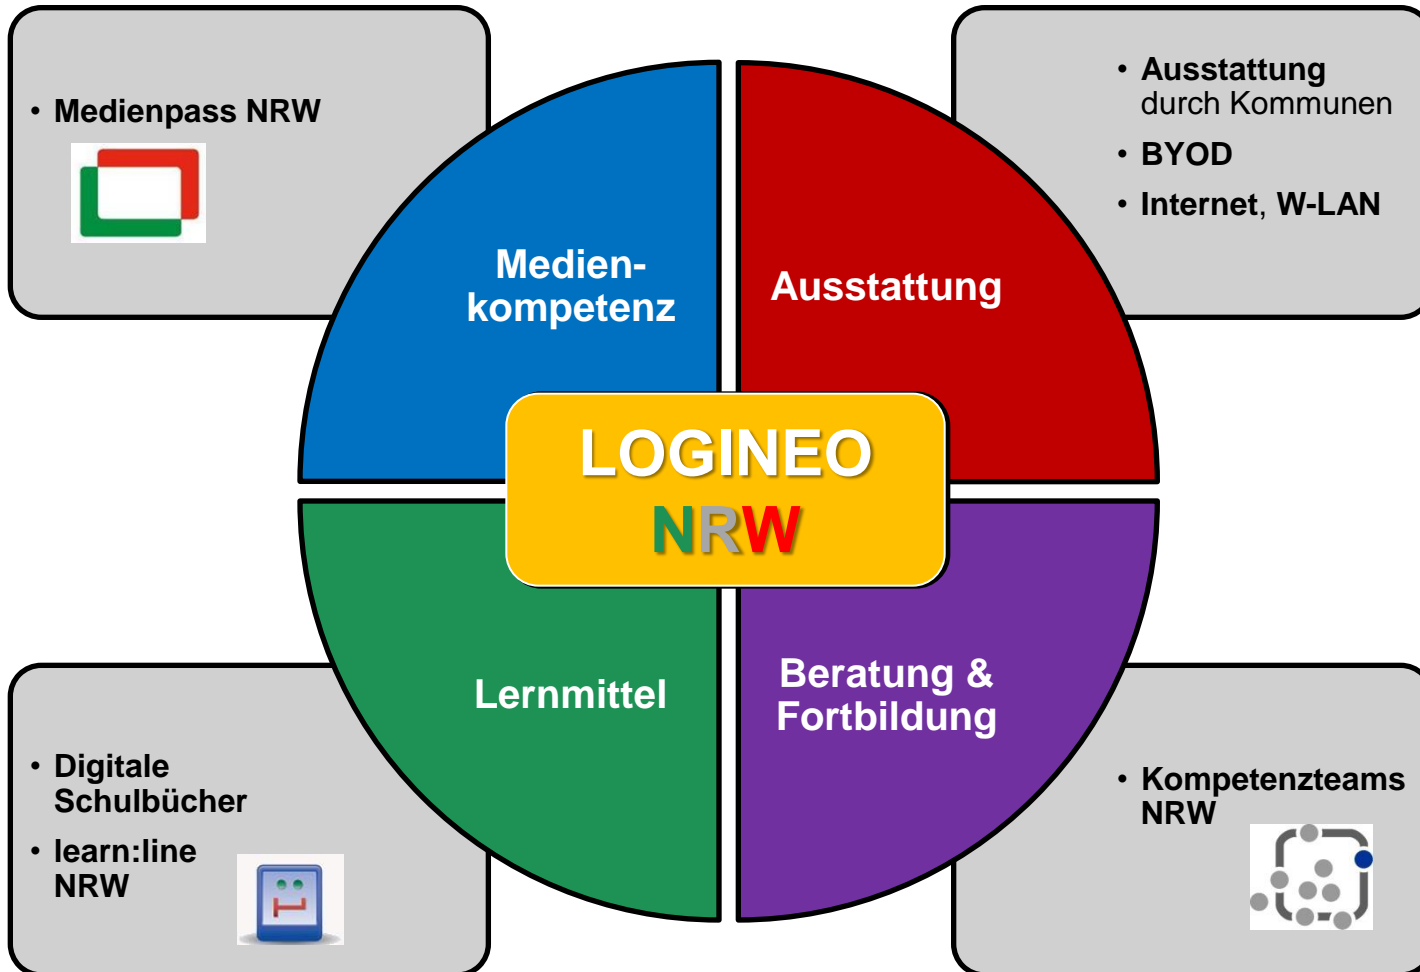

Medienberatung NRW

Qualität für Menschen

Für die Menschen.
Für Westfalen-Lippe.

Ministerium für
Schule und Weiterbildung
des Landes Nordrhein-Westfalen

Die Medienberatung NRW ist ein Angebot des LVR-Zentrums für Medien und Bildung und des LWL-Medienzentrums für Westfalen.

Ganzheitlichkeit: Lernen mit Medien

Schools are trying to figure out how they can get computers into the hands of students.

Yet they ban the computers that their students bring with them every day.

www.flickr.com/photos/jeepeemkeiten/2885494611

<http://pixabay.com/de/handys-mobil-verboten-98632>

Foto: Stefanie Welzel (Dionysiuschule, Essen)

Erfahrungen aus dem EUREGIO-Projekt Rhein-Waal:

- Bericht auf der Schulträgetagung am 29. April 2015 in Münster
 - LuL müssen lernen loszulassen
 - LuL müssen bereit sein, Unterricht zu öffnen
 - BYO... Kreativität, Verantwortung ...
 - SuS entscheiden sich bewusst für oder gegen die Nutzung digitaler Medien

Fotos aus dem Rhein-Waal Projekt

LOGINEO NRW

Basis-IT-Infrastruktur für geschützte Internetanwendungen

-  **Informationszentrale:** individuelle Startseite
-  **Organisation und Verwaltung:** Benutzerverwaltung
-  **Organisation und Kommunikation:** E-Mail, Kalender, Adressbuch
-  **Organisation und Verwaltung:** Dateimanagementsystem
-  **Lernmittel, Lernorte, Fortbildung, Bibliothekskataloge:** learn:line NRW
-  **Eigene Lernmittel:** Mediathek
-  **Dokumentation Medienkompetenz:** Medienpass NRW
-  **Austausch und Vernetzung:** netzwerk.logineo.de