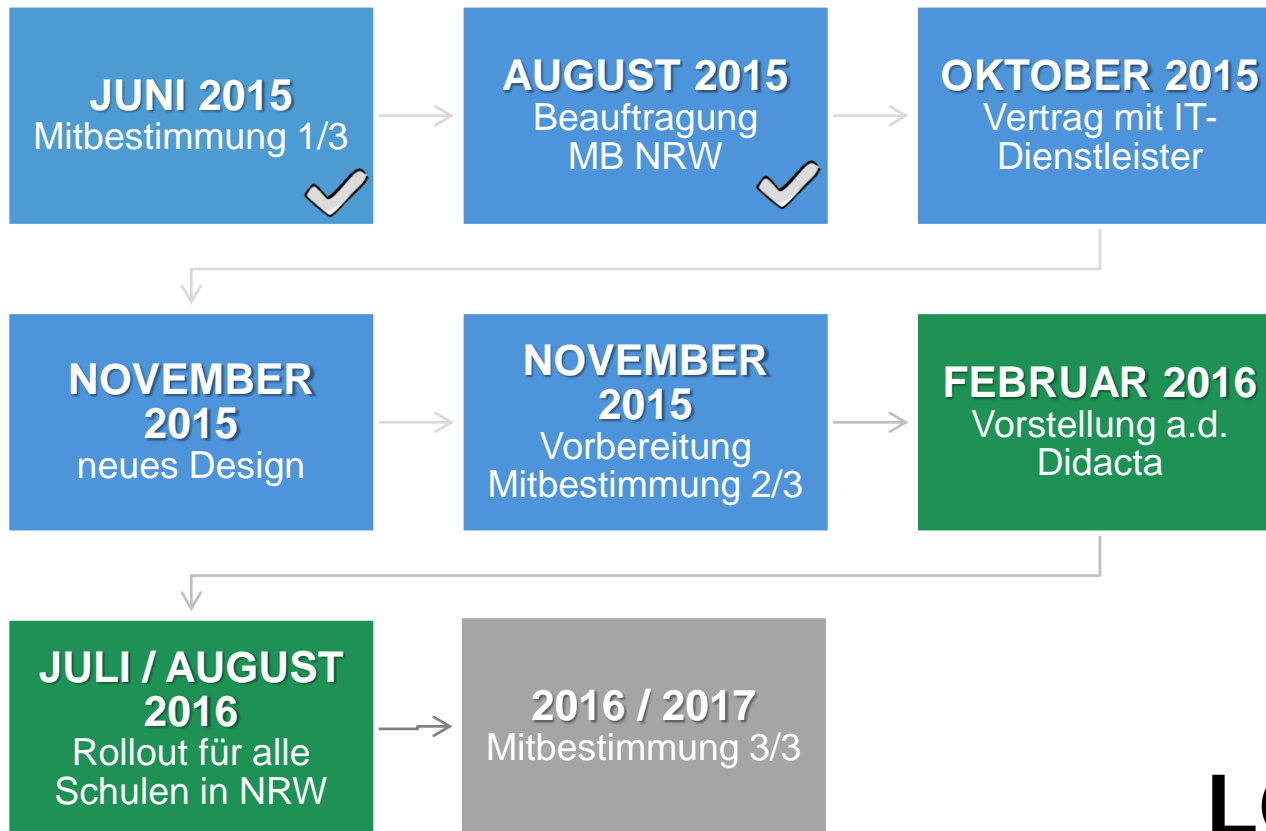

Entwicklung von LOGINEO

Neuerungen in LOGINEO

LOGINEO

NRW

„Das MEHR an Leistung
in der Landesversion“

Unterscheidung der
Nutzerrolle

konfigurierbare
**Kachel-
leiste**

erweitertes
**Rechte-/
Rollen-
konzept**

doppelte
Sicherung
**sensibler
Daten**

Dokumente
und Ordner
komfortabel
teilen

Nutzung
**mobiler
Endgeräte**

Arbeiten **>1
Instanz**

Integration
der „**NRW-
Angebote**“

feste
Domain für
NRW-
Instanzen

gesicherte
**Finan-
zierung**

Meilensteine 2015 - 2017

LOGINEO
NRW

Birgit Giering

Teamleitung

Lern-IT / Leben und Lernen mit

Medien / Medienpass NRW

LWL-Medienzentrum für

Westfalen - Münster