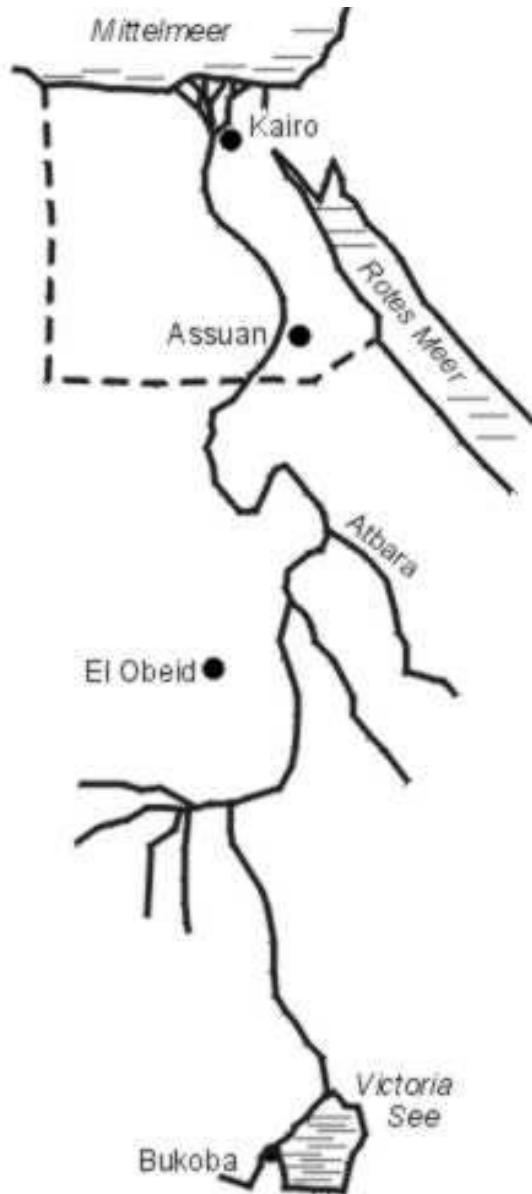

Name: _____

Klasse: _____

Der Nil – längster Fluss Afrikas

Der Nil ist mit fast 6700 km der längste Fluss der Erde.

1 Welche Klimaregionen durchfließt es auf seinem Weg von Zentralafrika bis zum Mittelmeer?
 Beachte bei deiner Antwort auch die beiden Klimadiagramme.

2. Warum ist der Nil in Ägypten ein so genannten „Fremdlingsfluss“?
