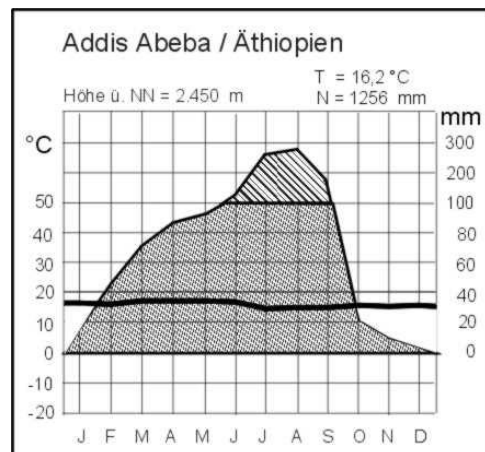

Name: _____

Klasse: _____

Der Nil – längster Fluss Afrikas

Der Nil ist mit fast 6700 km der längste Fluss der Erde.

1 Welche Klimaregionen durchfließt es auf seinem Weg von Zentralafrika bis zum Mittelmeer?
 Beachte bei deiner Antwort auch die beiden Klimadiagramme.