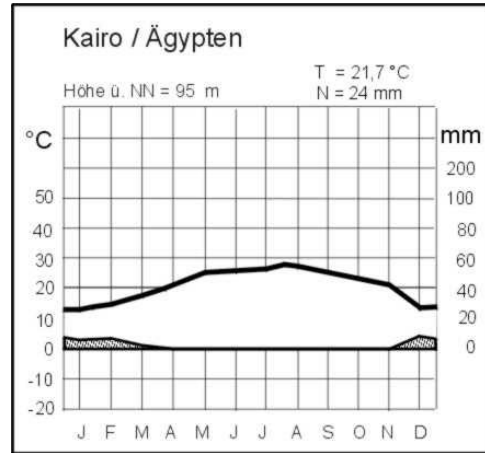

Name: _____

Klasse: _____

Der Nil – längster Fluss Afrikas

Der Nil ist mit fast 6700 km der längste Fluss der Erde.

1 Welche Klimaregionen durchfließt es auf seinem Weg von Zentralafrika bis zum Mittelmeer?
 Beachte bei deiner Antwort auch die beiden Klimadiagramme.