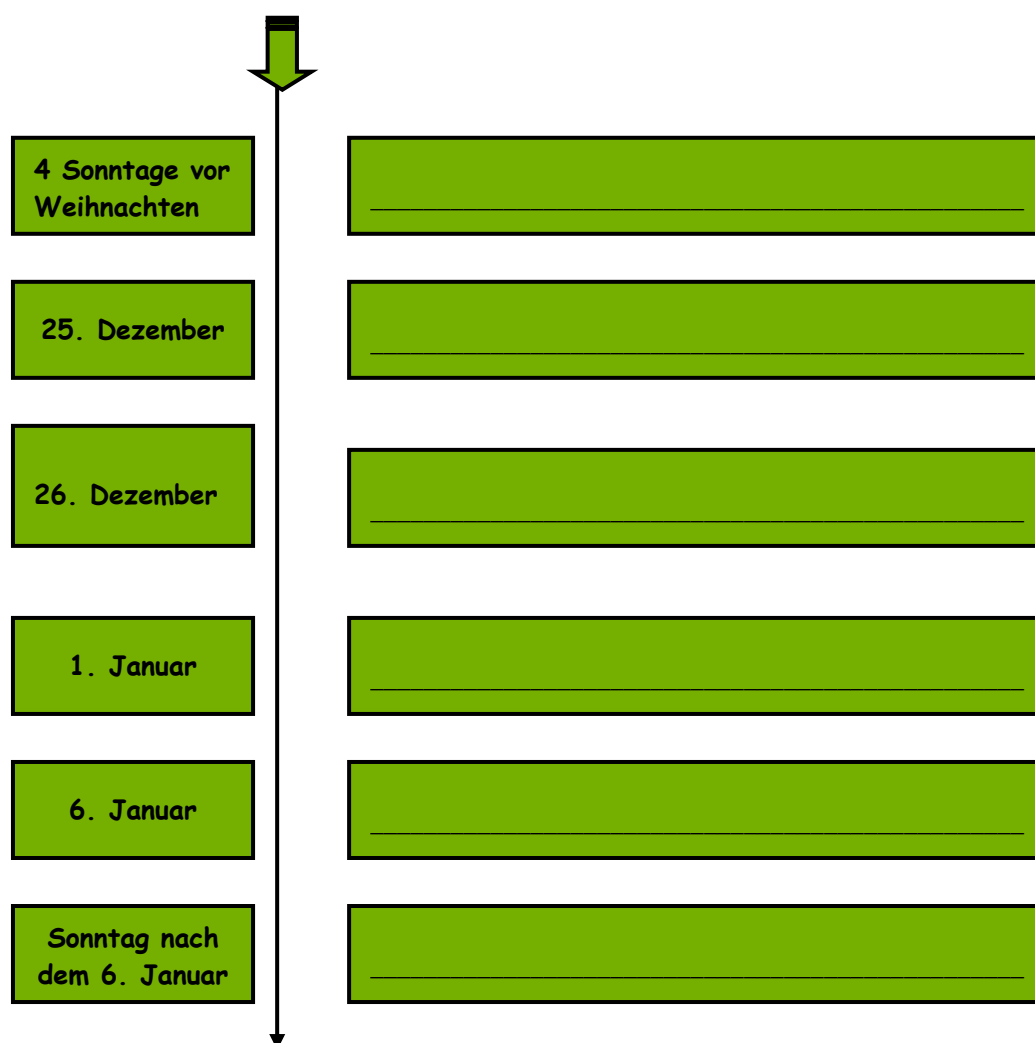

Name: _____

Klasse: _____

Der Weihnachtsfestkreis

Das solare Schema prägt den an feste Kalenderdaten (Weihnachten 25. Dezember, Epiphanie 6. Januar) gebundenen Weihnachtsfestkreis, der aus einer vorlaufenden Adventszeit und einer folgenden Freudenzeit besteht, die in der evangelischen Kirche jedoch länger ausfällt als in der katholischen.

Trage in die Zeitleiste die Festtage des Weihnachtsfestkreises ein! Nimm das Lexikon der DVD zur Hilfe. Informiere dich mit Hilfe des Lexikons oder des Internets genauer über die einzelnen Festtage.

Quelle: Dr.theol. Manfred Becker-Huberti, Köln: www.festjahr.de