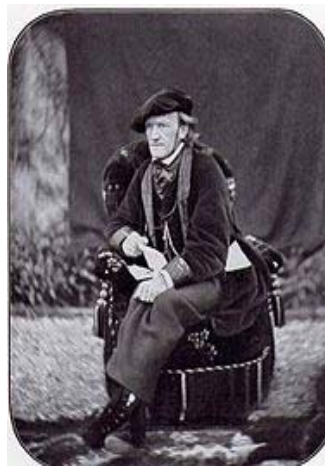

Name: Klasse:

Lebenslauf

Informieren Sie sich selbstständig über wichtige Daten und Fakten aus Friedrich Nietzsches Leben und bringen Sie die nachfolgenden Ereignisse mit den richtigen Jahreszahlen (siehe unten) in Verbindung!
Achtung: Nicht alle Jahreszahlen finden Verwendung!

1844 Geburt in Röcken (heute Sachsen-Anhalt, 25 km von Leipzig entfernt)

1849 Tod des Vaters

1858 Nietzsche wird Stipendiat im Internat in Pforta bei Naumburg

1864 Beginn des Studiums in Bonn (klassische Philologie und evangelische Theologie)

1865 Abbruch des Theologiestudiums, Fortsetzung des Philologiestudiums in Leipzig

1869 Professor für klassische Philologie in Basel

1879 Vorzeitige Pensionierung

Bekannschaft mit dem Philosophen Paul Rée und der späteren Psychoanalytikerin Lou(ise) von Salomé, der er **1882** einen Heiratsantrag macht.

1868 wird Nietzsche mit Richard Wagner bekannt.

1876 finden die ersten Bayreuther Festspiele statt. Nietzsche beginnt sich von Wagner abzuwenden.

1886 geht seine Schwester Elisabeth nach Paraguay, um dort mit ihrem antisemitischen Ehemann einen Zufluchtsort für die „arische Rasse“ aufzubauen.